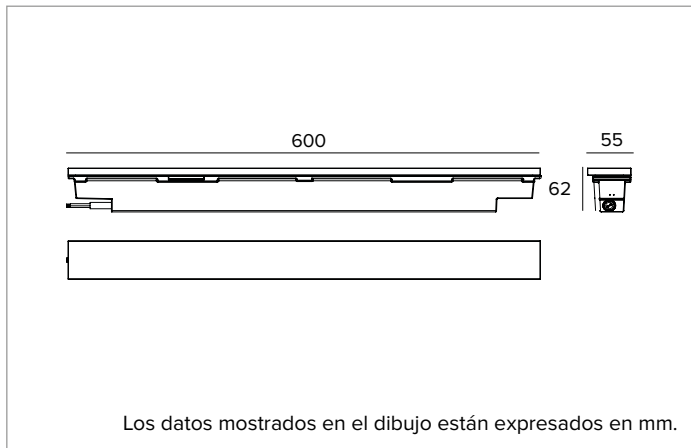

1E3404 | MINIMERCURE LED

Luminaria lineal empotrable para LED monocromáticos

	3000K	
	Ra80	
	Fixture Power 10W	
	Source Flux 1260lm	
	Fixture Flux 290lm	
	Efficacy 29lm/W	
TS775	Imax=71cd/klm	Imax 90cd

LÁMPARA